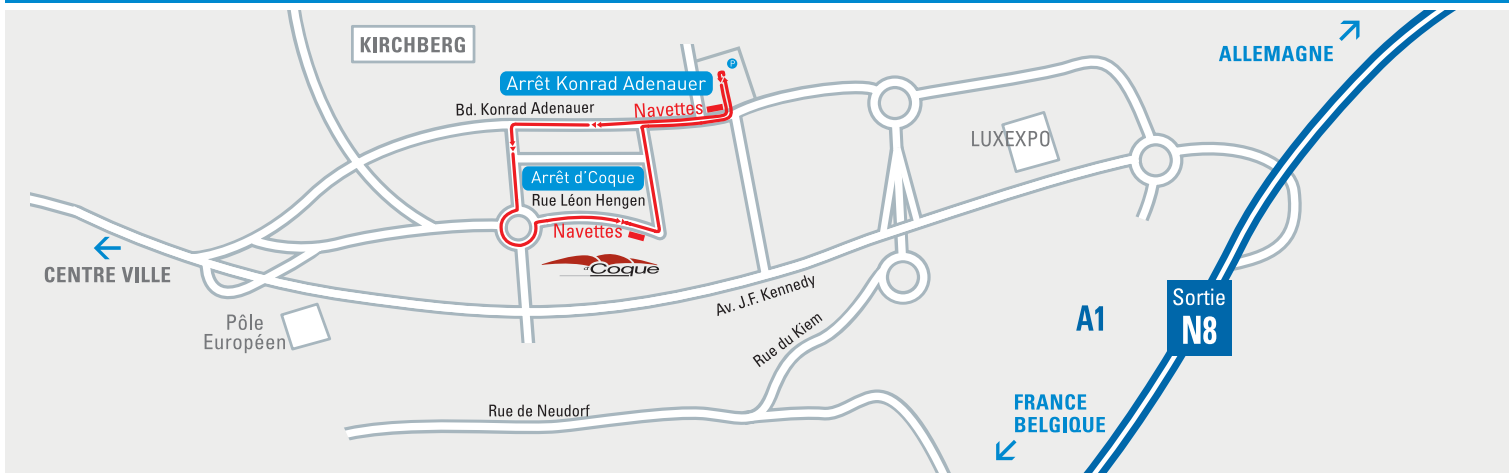

P&R / d'Coque 2016

30 et 31 janvier 2016 / Service Navettes

Circulation des navettes toutes les 10 minutes / **Le 30.01.2016** → Horaires: de 15h30 à 23h00
Le 31.01.2016 → Horaires: de 13h30 à 21h00

Arrêt Konrad Adenauer : Arrêt parking Konrad Adenauer
Arrêt d'Coque : Arrêt Parking Coque 1