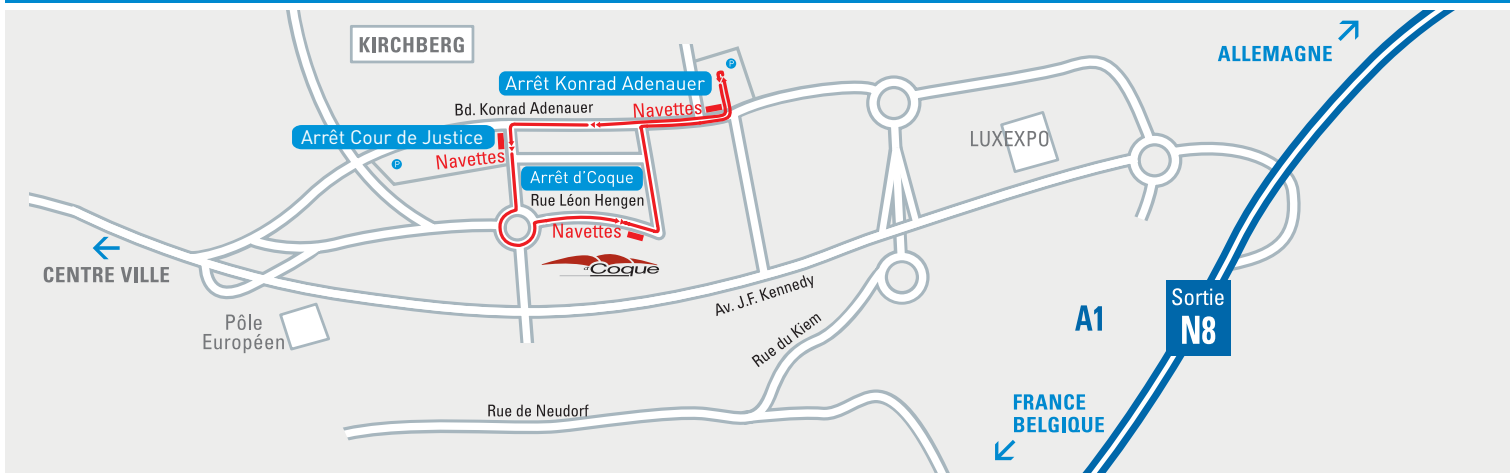

P&R / d'Coque 2016

12 mars 2016 / Service Navettes

Circulation des navettes toutes les 10 minutes / Le 12 mars → **Horaires : de 16h30 à 20h30 et de 21h30 à 23h30**

Arrêt Konrad Adenauer : Arrêt parking Konrad Adenauer

Arrêt Cour de Justice : Arrêt barrière parking Cour de Justice

Arrêt d'Coque : Arrêt parking Coque 1

Centre National Sportif et Culturel - d'Coque

2, rue Léon Hengen • L-1745 Luxembourg • Tél. +352 43 60 60 1 • Fax +352 42 33 15 • info@coque.lu • www.coque.lu